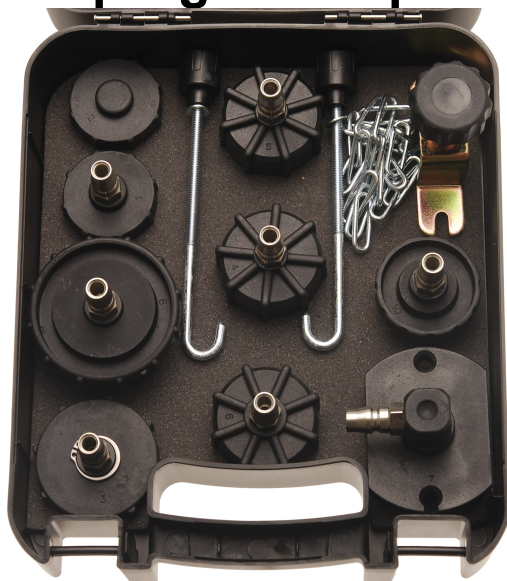

## Adattatore spurgo freni per BGS 8315

### Adattatore

1		<b>GM</b> Ø 43,5 mm	5		<b>Universale</b> Ø 45 mm
2		<b>GM</b> Ø 43,5 mm	6		<b>Adattatore europeo</b> Adatto per Audi, BMW, VW, Opel, Ford
3		<b>Nissan</b> Ø 49,5 mm	9		<b>HONDA</b> Ø 56 mm
4		<b>BMW, AUDI</b> Ø 44,2 mm	10		<b>NISSAN</b> Ø 43,5 mm

## 7 Adattatori universali

Inclusa una piastra per la pressione, 2x chiodi, 2x fascette e una catena.